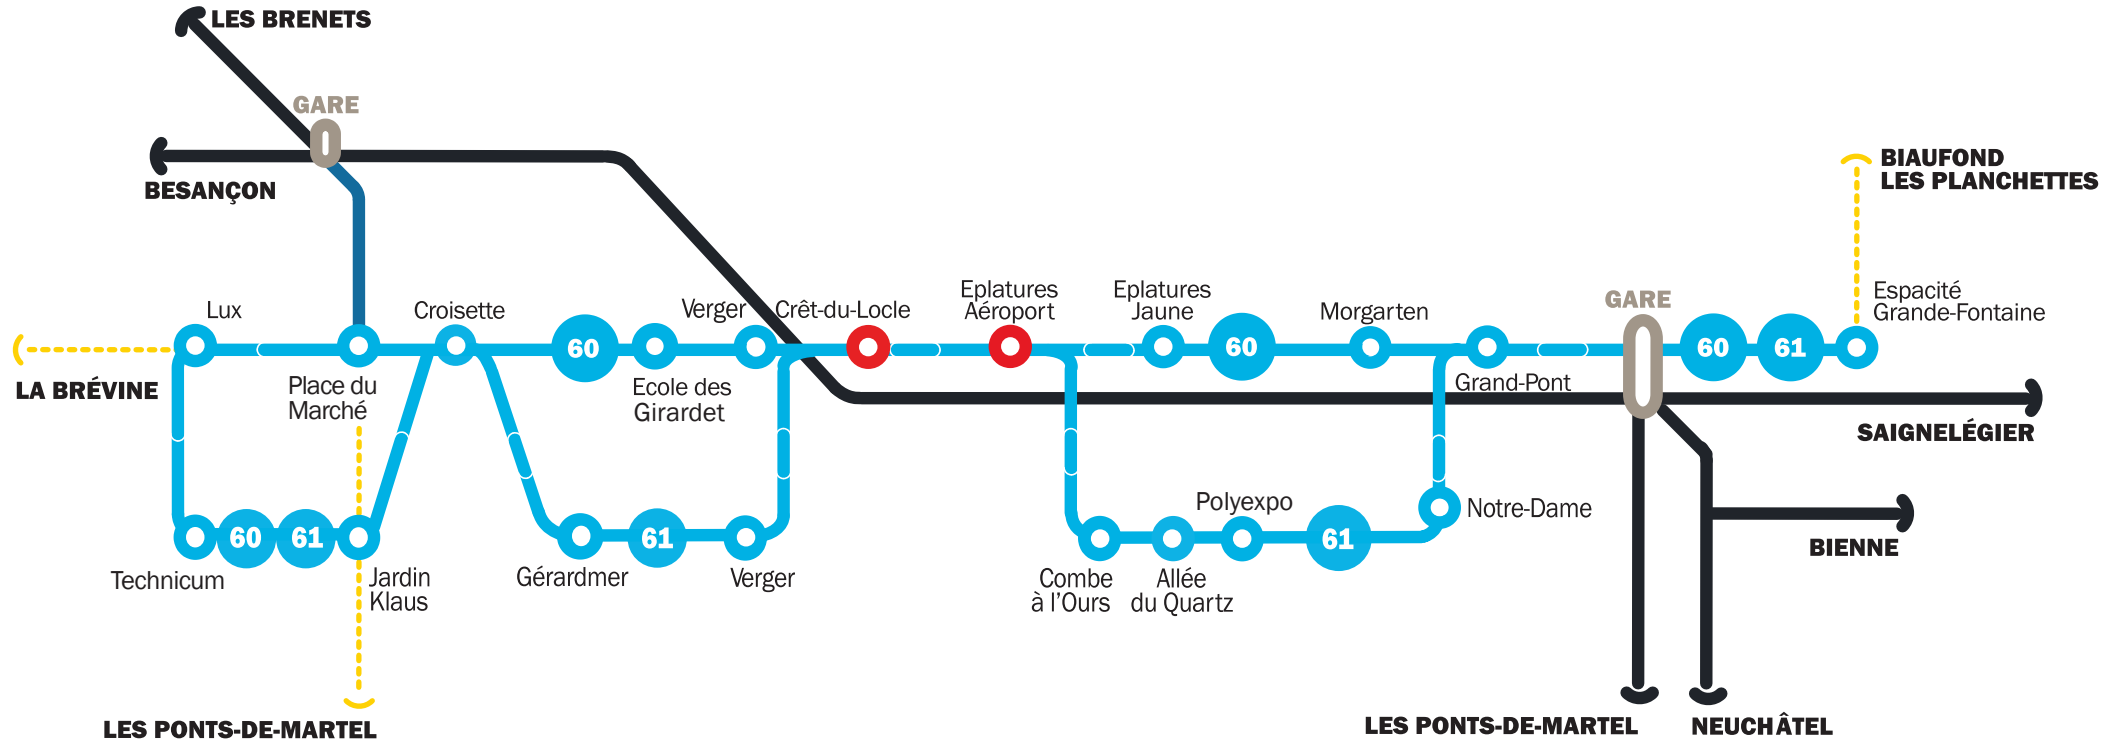

LIAISON INTERURBAINNE LE LOCLE - LA CHAUX-DE-FONDS

60	Parcours bus directs Tarification zones 1-2		CarPostal
61	Parcours bus desservant les zones industrielles Tarification zones 1-2		Trains
	Bus TRN		Correspondances avec lignes urbaines TRN
	Bus TRN Le Locle		Arrêts interurbains