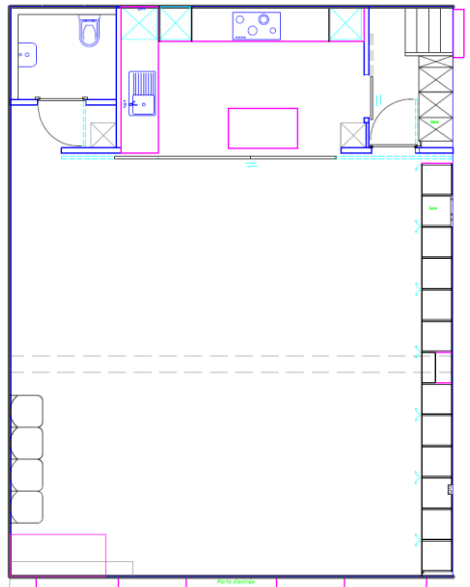

Tarifs 2019

Salle seule	80.-
Salle & cuisine	130.-
Salle + cuisine + Machine à laver	150.-
Supplément Audio	20.-
Supplément Vidéo (écran & Beamer)	50.-

Contact - Réservation

Silvano Bello
Rue de la Gare 3
2416 Les Brenets
Tél. 076 211 36 35
bellosilvano@yahoo.fr