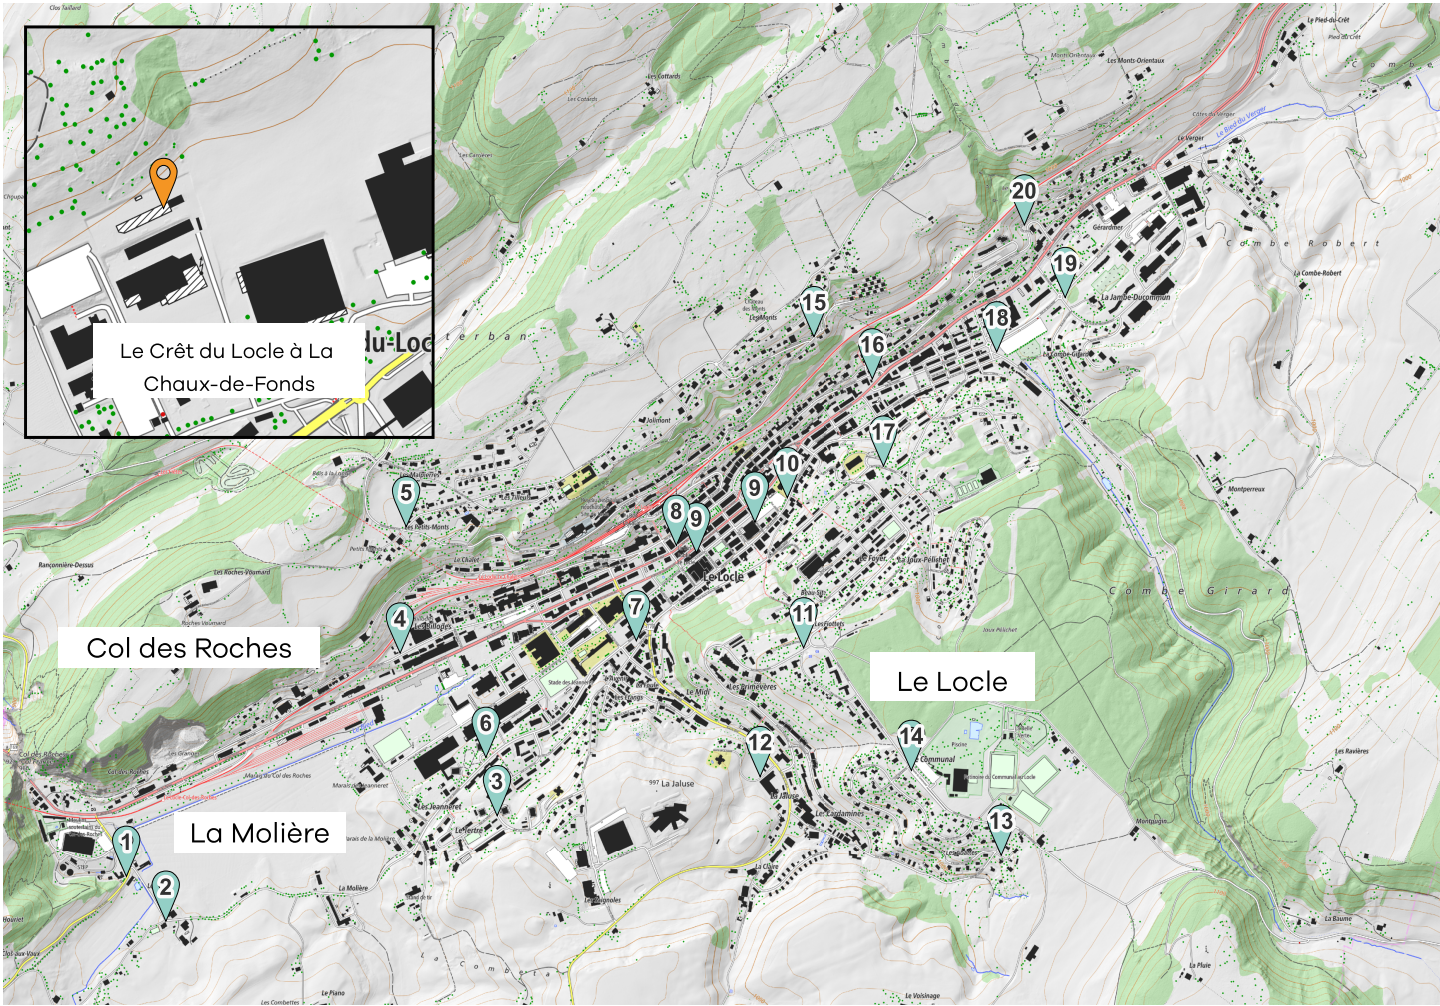

2026

MEMO Déchets

Votre guide des déchets

 Ecopoint  Déchèterie

Données swisstopo 10.2023

Nos déchets sont des ressources : **préservons-les** ensemble.
Évitons le gaspillage, trions et valorisons.

Zone Le Locle

Informations **générales**

Et aussi sur **www.memodechets.ch** et **l'application**

ÉCOPOINTS et AUTRES POINTS DE COLLECTE

- 1 Prévoux
- 2 Calame 5 (ouest du Centre d'accueil)
- 3 Tertre - Corbusier (carrefour)
- 4 Billodes 73-75 (en face)
- 5 Petits-Monts, carrefour Soleil-d'Or
- 6 Jeanneret 24
- 7 Jeanneret 1 (vers la fontaine Viteos)
- 8 Temple 29 (en face)
- 9 Coop, Denner, Epicerie de Marie, Migros
- 10 Place James Guillaume
- 11 Primevères, haut des Fiottets
- 12 Jaluse 4-6 (vers la place de jeux)
- 13 Sorbiers
- 14 Carrefour Kaolack - Communal
- 15 Mi-Côte - F.-W. Dubois - Corniche
- 16 Crêt-Vaillant, bas du Raya
- 17 Joux-Pélichet 3, nord
- 18 Combe-Girard (carrefour Concorde)
- 19 Gérardmer 12, rond-point
- 20 H.-C.-Andersen/G.-Perrenoud